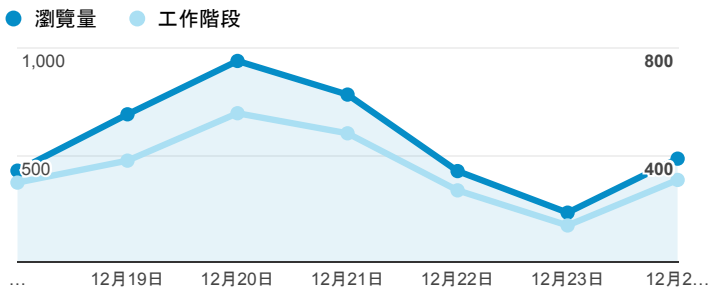

報表02_流量

2017年12月18日 - 2017年12月24日

所有使用者
100.00% 個工作階段

瀏覽量和平均網頁停留時間

瀏覽量和造訪

瀏覽量和不重複瀏覽量

造訪和新造訪率 (依 服務供應商 分組)

服務供應商	工作階段	瀏覽量
taipei taiwan	1,005	1,758
tamkang university	585	898
panchiao taipei hsien taiwan	131	195
taiwan fixed network co. ltd.	123	182
tfn media co. ltd.	122	186
taiwan mobile co. ltd.	109	169
vibo telecom inc.	88	155
mobile business group	36	53
chunghwa telecom data communication business group	28	46
kbro co. ltd.	25	47

造訪和瀏覽量 (依 分享網址 分組)

分享網址	工作階段	瀏覽量
eportfolio.tku.edu.tw/	1,963	3,057
eportfolio.tku.edu.tw/index.aspx	59	108
eportfolio.tku.edu.tw/index_detail.aspx?category=14&sr v=3	55	162
eportfolio.tku.edu.tw/index_detail.aspx?category=50&sr v=3	48	90
eportfolio.tku.edu.tw/tkustudentlink.aspx	43	55
eportfolio.tku.edu.tw/index_detail.aspx?category=17&sr v=3	15	26
eportfolio.tku.edu.tw/index_detail.aspx?category=23&sr v=3	10	10
eportfolio.tku.edu.tw/index_detail_share.aspx?id=0857AE 920B259F8E	8	8
eportfolio.tku.edu.tw/index_detail_share.aspx?id=537C19 E76E8126BF	8	8
eportfolio.tku.edu.tw/index_detail.aspx?category=8&sr v=3	8	16