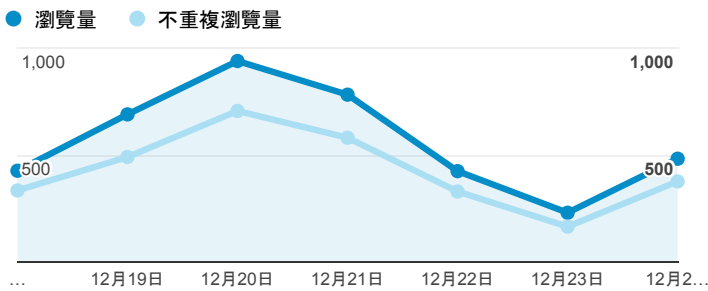

報表02_流量

2017年12月18日 - 2017年12月24日

所有使用者
100.00% 個工作階段

瀏覽量和平均網頁停留時間

瀏覽量和造訪

瀏覽量和不重複瀏覽量

造訪和新造訪率 (依 服務供應商 分組)

服務供應商	工作階段	瀏覽量
taipei taiwan	1,005	1,758
tamkang university	585	898
panchiao taipei hsien taiwan	131	195
taiwan fixed network co. ltd.	123	182
tfn media co. ltd.	122	186
taiwan mobile co. ltd.	109	169
vibo telecom inc.	88	155
mobile business group	36	53
chunghwa telecom data communication business group	28	46
kbro co. ltd.	25	47

造訪和瀏覽量 (依 分享網址 分組)

分享網址	工作階段	瀏覽量
eportfolio.tku.edu.tw/	1,963	3,057
eportfolio.tku.edu.tw/index.aspx	59	108
eportfolio.tku.edu.tw/index_detail.aspx?category=14&sr v=3	55	162
eportfolio.tku.edu.tw/index_detail.aspx?category=50&sr v=3	48	90
eportfolio.tku.edu.tw/tkustudentlink.aspx	43	55
eportfolio.tku.edu.tw/index_detail.aspx?category=17&sr v=3	15	26
eportfolio.tku.edu.tw/index_detail.aspx?category=23&sr v=3	10	10
eportfolio.tku.edu.tw/index_detail_share.aspx?id=0857AE 920B259F8E	8	8
eportfolio.tku.edu.tw/index_detail_share.aspx?id=537C19 E76E8126BF	8	8
eportfolio.tku.edu.tw/index_detail.aspx?category=8&sr v=3	8	16