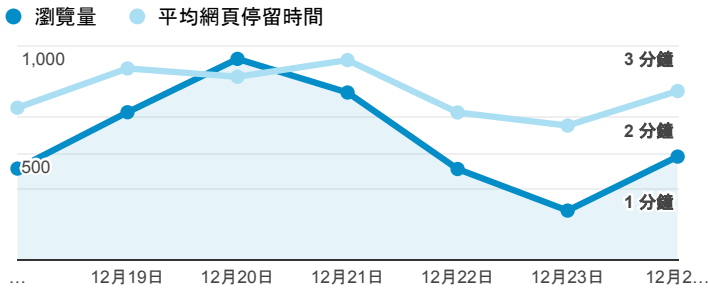

報表02_流量

2017年12月18日 - 2017年12月24日

所有使用者
100.00% 個工作階段

瀏覽量和平均網頁停留時間

瀏覽量和造訪

瀏覽量和不重複瀏覽量

造訪和新造訪率 (依 服務供應商 分組)

服務供應商	工作階段	瀏覽量
taipei taiwan	1,005	1,758
tamkang university	585	898
panchiao taipei hsien taiwan	131	195
taiwan fixed network co. ltd.	123	182
tfn media co. ltd.	122	186
taiwan mobile co. ltd.	109	169
vibo telecom inc.	88	155
mobile business group	36	53
chunghwa telecom data communication business group	28	46
kbro co. ltd.	25	47

造訪和瀏覽量 (依 分享網址 分組)

分享網址	工作階段	瀏覽量
eportfolio.tku.edu.tw/	1,963	3,057
eportfolio.tku.edu.tw/index.aspx	59	108
eportfolio.tku.edu.tw/index_detail.aspx?category=14&sr v=3	55	162
eportfolio.tku.edu.tw/index_detail.aspx?category=50&sr v=3	48	90
eportfolio.tku.edu.tw/tkustudentlink.aspx	43	55
eportfolio.tku.edu.tw/index_detail.aspx?category=17&sr v=3	15	26
eportfolio.tku.edu.tw/index_detail.aspx?category=23&sr v=3	10	10
eportfolio.tku.edu.tw/index_detail_share.aspx?id=0857AE 920B259F8E	8	8
eportfolio.tku.edu.tw/index_detail_share.aspx?id=537C19 E76E8126BF	8	8
eportfolio.tku.edu.tw/index_detail.aspx?category=8&sr v=3	8	16